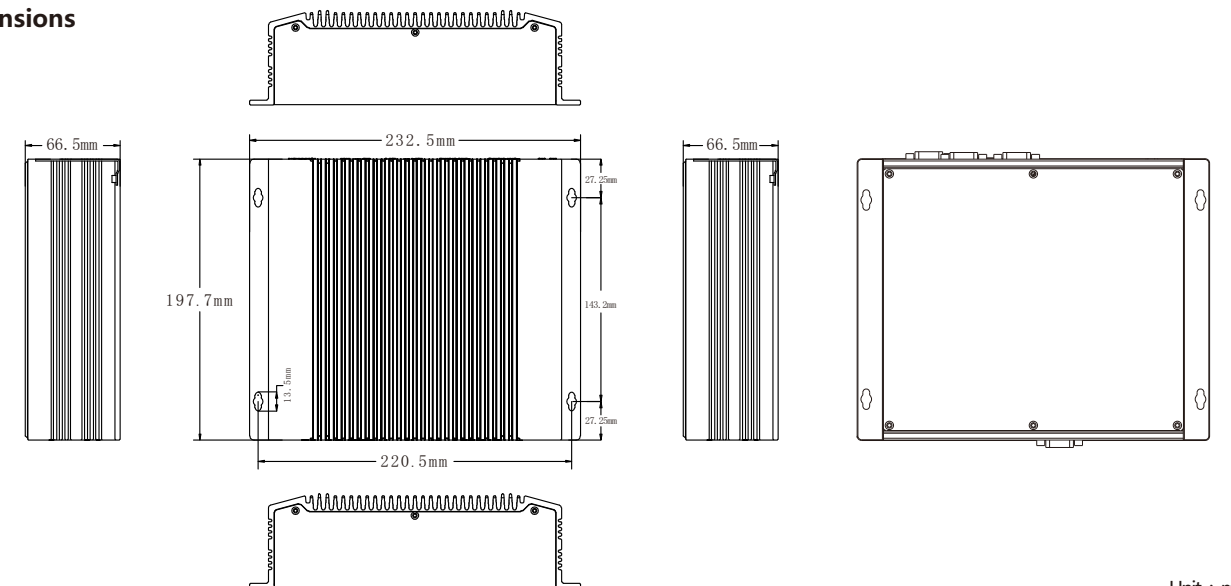

前窗照片

后窗照片

## Dimensions

Unit : mm[inch]