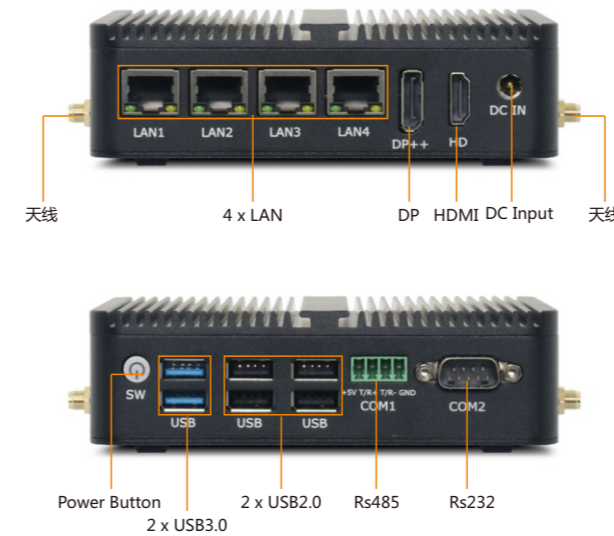

四网两串 迷你工控主机

产品特点:

- 可选Intel Elkhart Lake J6412/J6413/J6426, Intel Alder Lake-N N95/N100/N200/N300
- 1个RS-232串口 (DB9串口), 1个RS-485串口 (4线串口)
- 4个Intel i225V/i226V 2.5G网卡
- 看门狗, 无盘启动
- 1*HDMI, 1*DP
- 低功耗无风扇